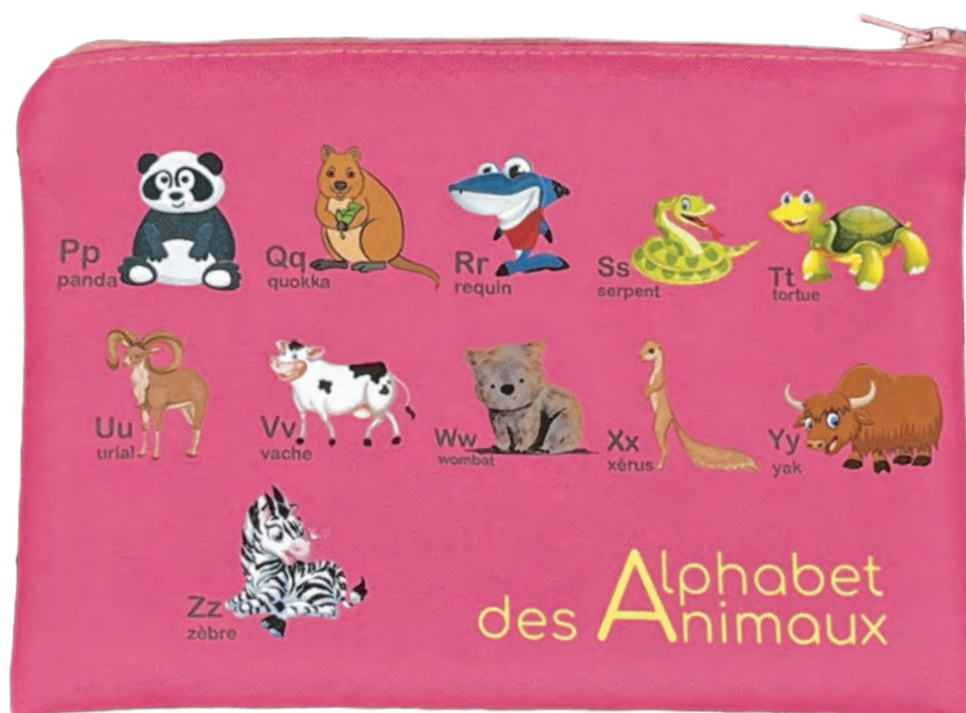

Etichetta di blocco inclusa

Migliora i tuoi disegni su tutta la tasca

# KIT COSMETICO

Taglia standard  
Astuccio 24\*16\*5 cm

Cerniera di colore a scelta

Fodera interna

Etichetta di blocco inclusa

Migliora i tuoi disegni intorno all'astuccio

Cerniera di colore a scelta

Etichetta di blocco inclusa

# BORSA DA CONFERENZA

Taglia standard  
Borsa 39\*30\*4 cm

Maniglia standard nera  
Laccio tubolare in cotone 2cm  
Colore a scelta tra 1.000 pezzi

Cerniera di colore a scelta

Etichetta di blocco inclusa

Migliora i tuoi progetti in tutto il prodotto